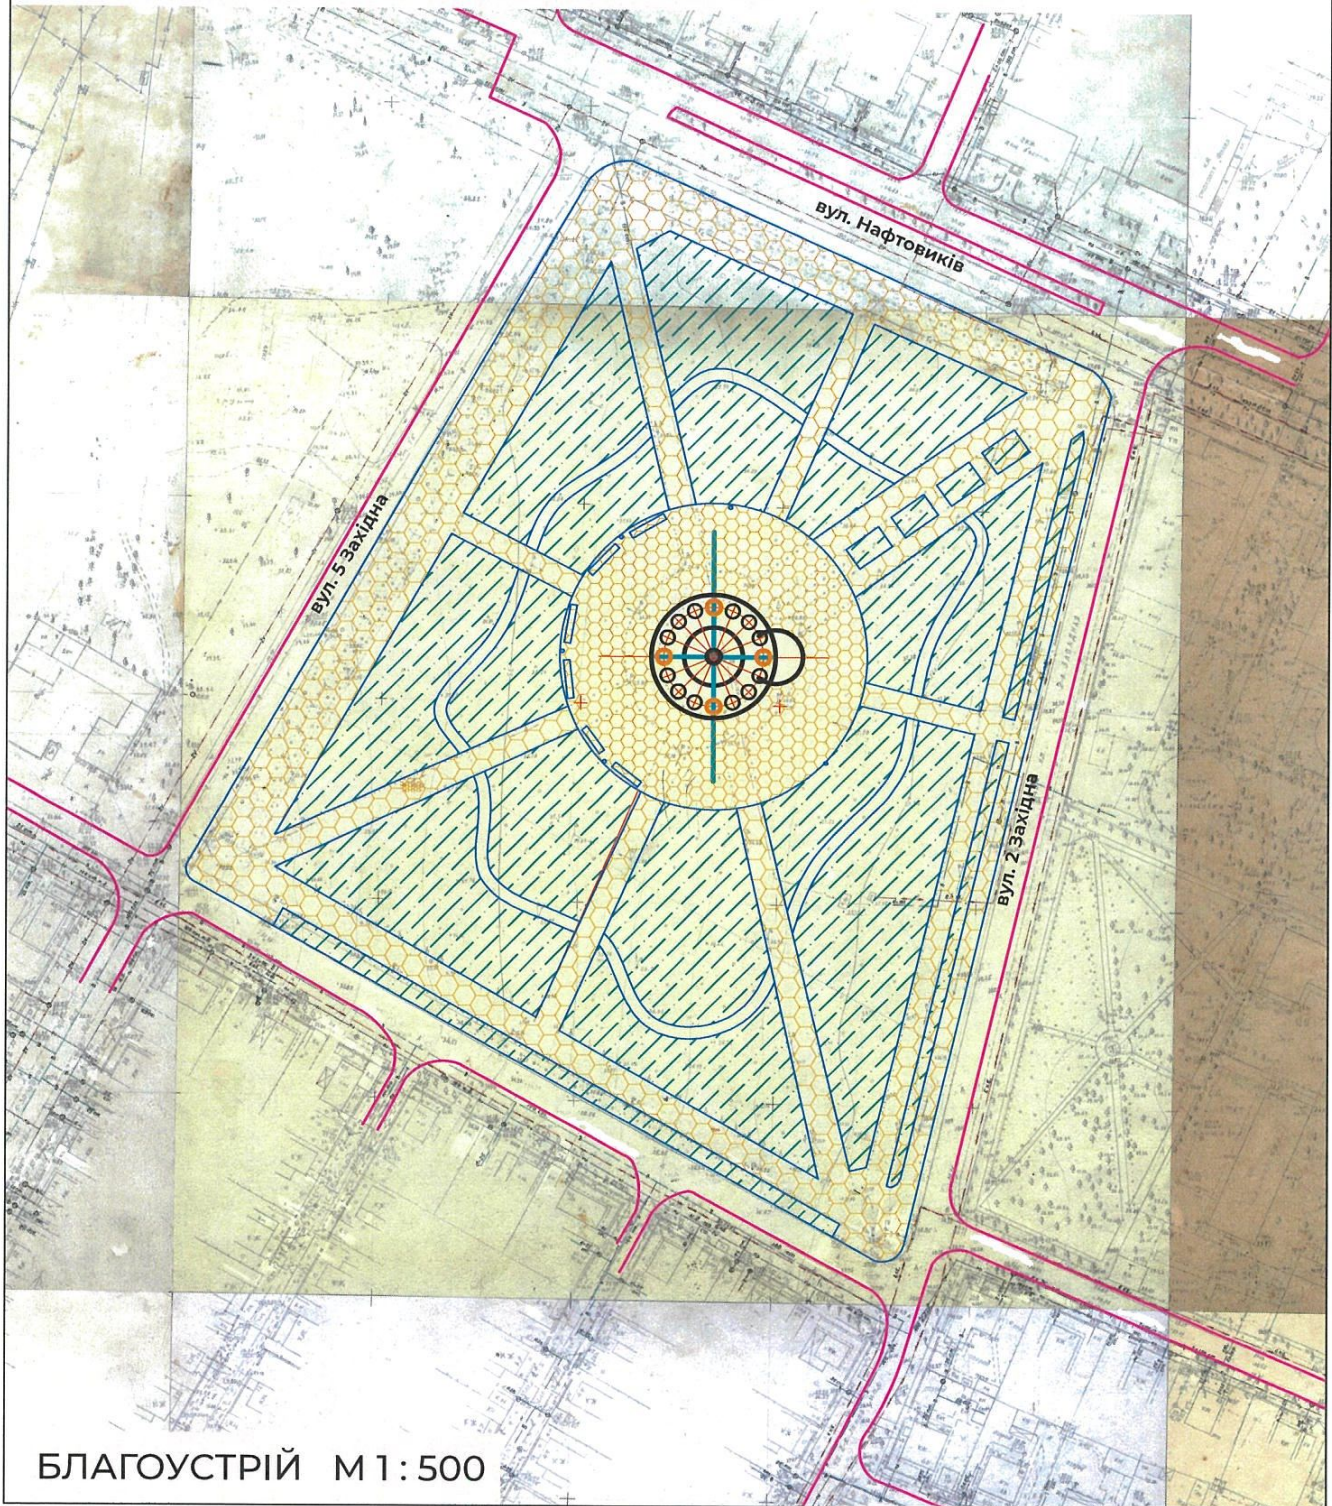

**МЕМОРИАЛЬНИЙ КОМПЛЕКС “БУЗКОВИЙ ГАЙ”
ПАМ’ЯТІ ЗАХІСНИКІВ ХЕРСОНА В МІСТІ ХЕРСОНІ**

522706