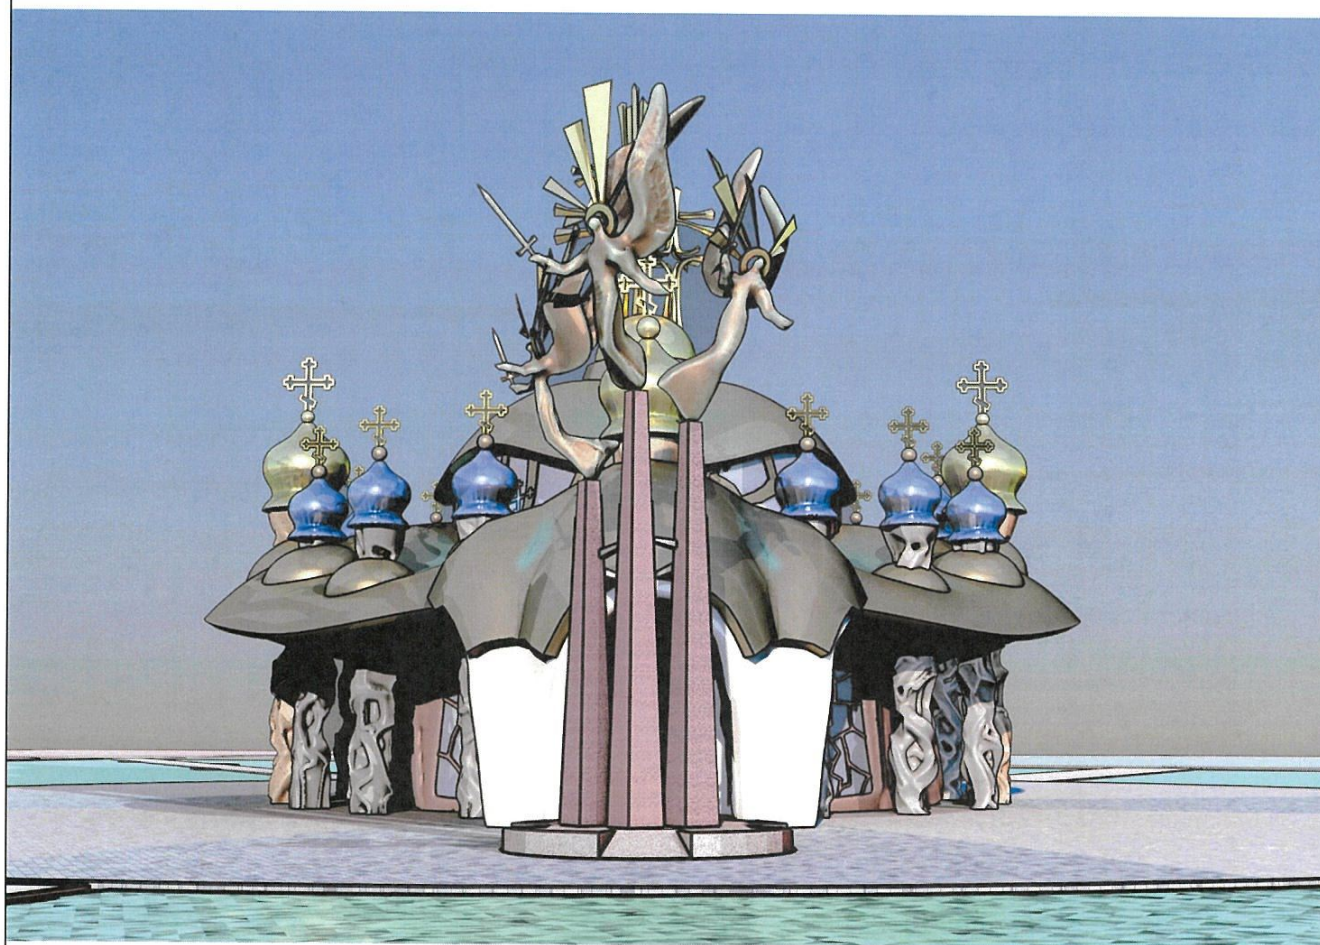

ОСНОВНА ІДЕЯ

- Основна ідея полягає в збереженні основної планувальної структури території з хірургічним її корегуванням та доповненням деяких елементів.
- Головним елементом структурної композиції території стає ХРАМ ПАМ'ЯТІ — на честь загиблих героїв, захисників Херсона.
- ХРАМ ПАМ'ЯТІ оживить територію і дасть змогу відвідувачів прийти помолитися та поставити свічку за загиблих воїнів.
- Вся інша територія, це доглянутий газон з пам'ятними каміннями з прізвищами і іменами загиблих.

- Структура оточуючих вулиць без особливих змін. Тільки вул. 2 Західна поширюється для можливості організації паркування автомобілів.

АРХІТЕКТУРНІ РІШЕННЯ

- Архітектурні рішення головного елементу композиції — ХРАМУ ПАМ'ЯТІ, це унікальна, навіть фантастична архітектура, яка підкреслює особливості та значення Меморіального комплексу. Архітектура ХРАМУ ПАМ'ЯТІ не має аналогів в світі, та підкреслена пластичними та скульптурними елементами об'єму. Скульптурні елементи представлені у виді скульптурної композиції “Воїни Бога”, яка зображує трьох янголів із мечами, розташованої на трьох гранітних пілонах. Крім монументально-художнього елементу, ці пілони запропоновано використовувати також як відкриту дзвіницю.

522706

ЕСКІЗ ХРАМУ ПАМ'ЯТІ

**МЕМОРІАЛЬНИЙ КОМПЛЕКС “БУЗКОВИЙ ГАЙ”
ПАМ’ЯТІ ЗАХІСНИКІВ ХЕРСОНА В МІСТІ ХЕРСОНІ**

522706

3D ВІЗУАЛІЗАЦІЯ ЗАГАЛЬНОГО ВИДУ

**МЕМОРІАЛЬНИЙ КОМПЛЕКС “БУЗКОВИЙ ГАЙ”
ПАМ’ЯТІ ЗАХІСНИКІВ ХЕРСОНА В МІСТІ ХЕРСОНІ**

522706

3D ВІЗУАЛІЗАЦІЯ ПЕРСПЕКТИВИ

**МЕМОРИАЛЬНИЙ КОМПЛЕКС “БУЗКОВИЙ ГАЙ”
ПАМ’ЯТІ ЗАХІСНИКІВ ХЕРСОНА В МІСТІ ХЕРСОНІ**

522706

3D ВІЗУАЛІЗАЦІЯ ГЛАВНОГО ФАСАДУ

**МЕМОРІАЛЬНИЙ КОМПЛЕКС “БУЗКОВИЙ ГАЙ”
ПАМ’ЯТІ ЗАХІСНИКІВ ХЕРСОНА В МІСТІ ХЕРСОНІ**