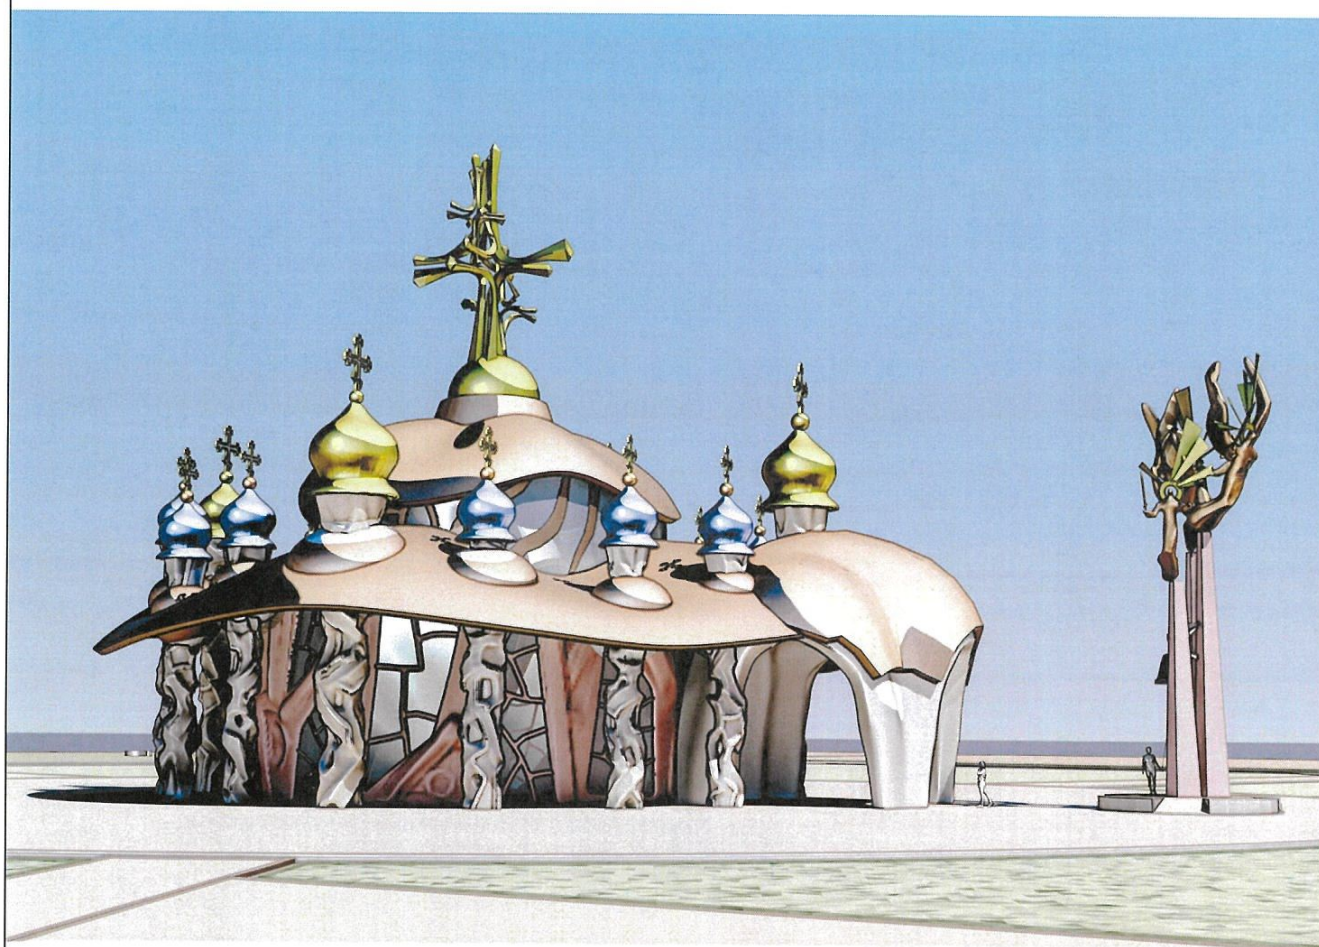

**МЕМОРІАЛЬНИЙ КОМПЛЕКС “БУЗКОВИЙ ГАЙ”
ПАМ’ЯТІ ЗАХІСНИКІВ ХЕРСОНА В МІСТІ ХЕРСОНІ**

522706

3D ВІЗУАЛІЗАЦІЯ БОКОВОГО ПІВНІЧНОГО ФАСАДУ