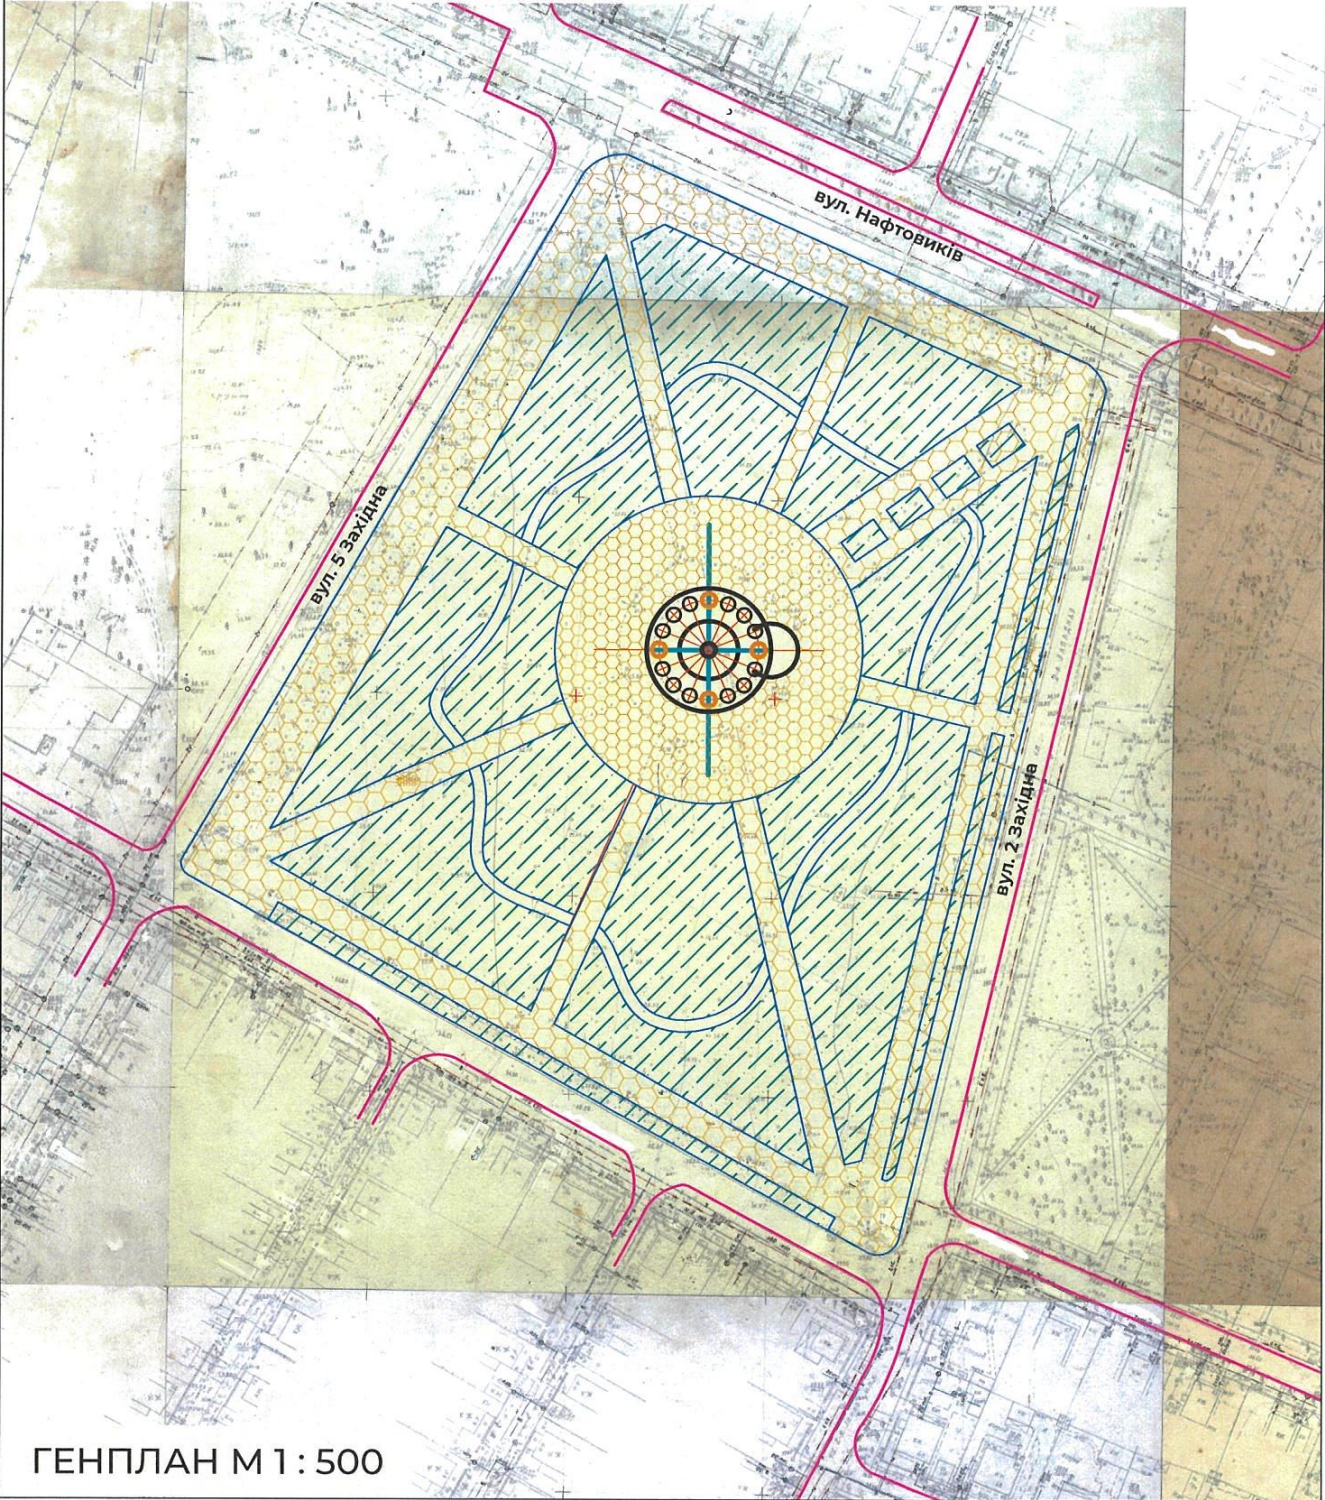

**МЕМОРИАЛЬНИЙ КОМПЛЕКС “БУЗКОВИЙ ГАЙ”
ПАМ’ЯТІ ЗАХІСНИКІВ ХЕРСОНА В МІСТІ ХЕРСОНІ**

522706

ГЕНПЛАН М 1 : 500